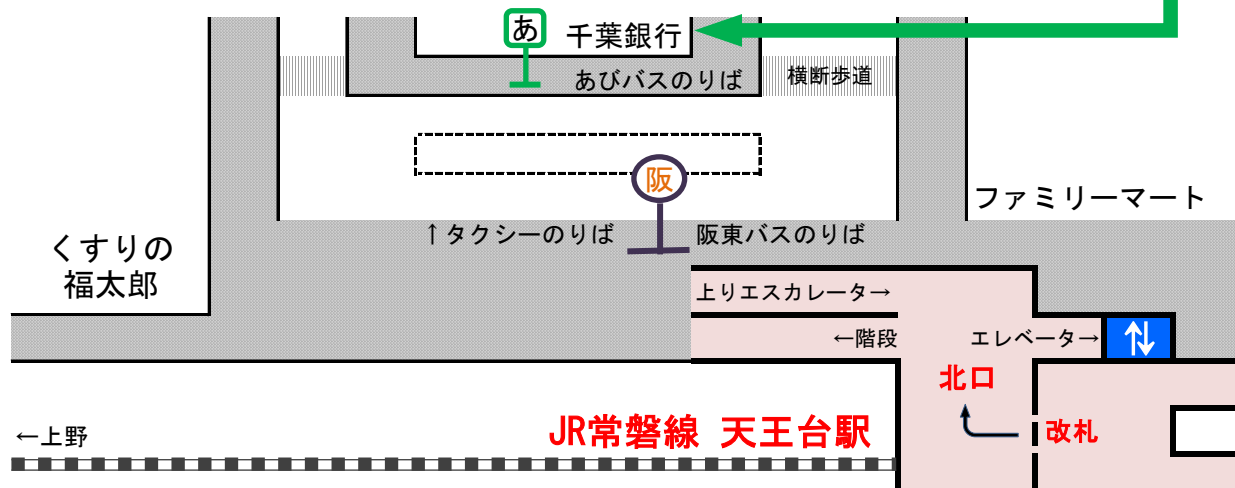

行き

天王台駅北口 → 川村学園女子大学 方面

平日 バス時刻表

行き先 **阪東バス**:川村学園女子大学・NEC日本電気前・南青山循環 **あびバス**:布佐駅南口

時	分								
8	N 06	N 11	N 18	川 22	川 31	川 39	川 46	川 55	
9	川 09	左 16	川 26	左 47					あ 55
10	川 10	川 37	左 50	川 59					
11	川 24	左 38	川 58						あ 17
12	左 15	川 35	川 57						
13	右 06	川 33	右 35	川 54					あ 17
14	川 06	川 16	右 19	川 29	右 52				あ 35

あ

あびバス：停留所は「千葉銀行」の前です。

- 川・・・ 終点の川村学園女子大学前下車
 - N・・・ NEC日本電気止まり 終点のNEC日本電気前下車徒歩2分
 - 左・・・ 川村学園女子大学先廻り(南青山循環)
 - 右・・・ 南青山先廻り(南青山循環)
- 川村学園女子大学前下車
※途中の「南青山入口」で降りると徒歩3分で着きます。
- あ・・・ あびバス 川村学園女子大学前下車

バスの運賃は、現金・ICカード共に170円です。