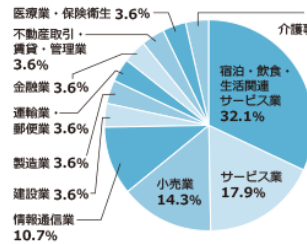

伴走型の就職サポート